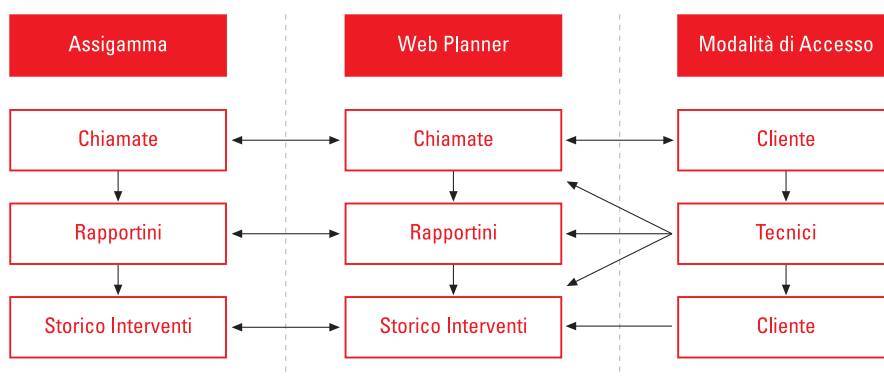

Integrazione

Web Planner richiede, come prerequisito, il modulo Assigamma per la gestione delle manutenzioni e dell'assistenza post-vendita, disponibile sia per Gamma Enterprise che per Gamma Sprint, con i quali si integra in maniera nativa.

La tecnologia

Web Planner è sviluppato con tecnologia Microsoft®, in particolare C# e ASP.NET e con tecnologia javascript/AJAX TeamSystem.

Diagramma di flusso logico della procedura**TeamSystem**

TeamSystem S.p.A.